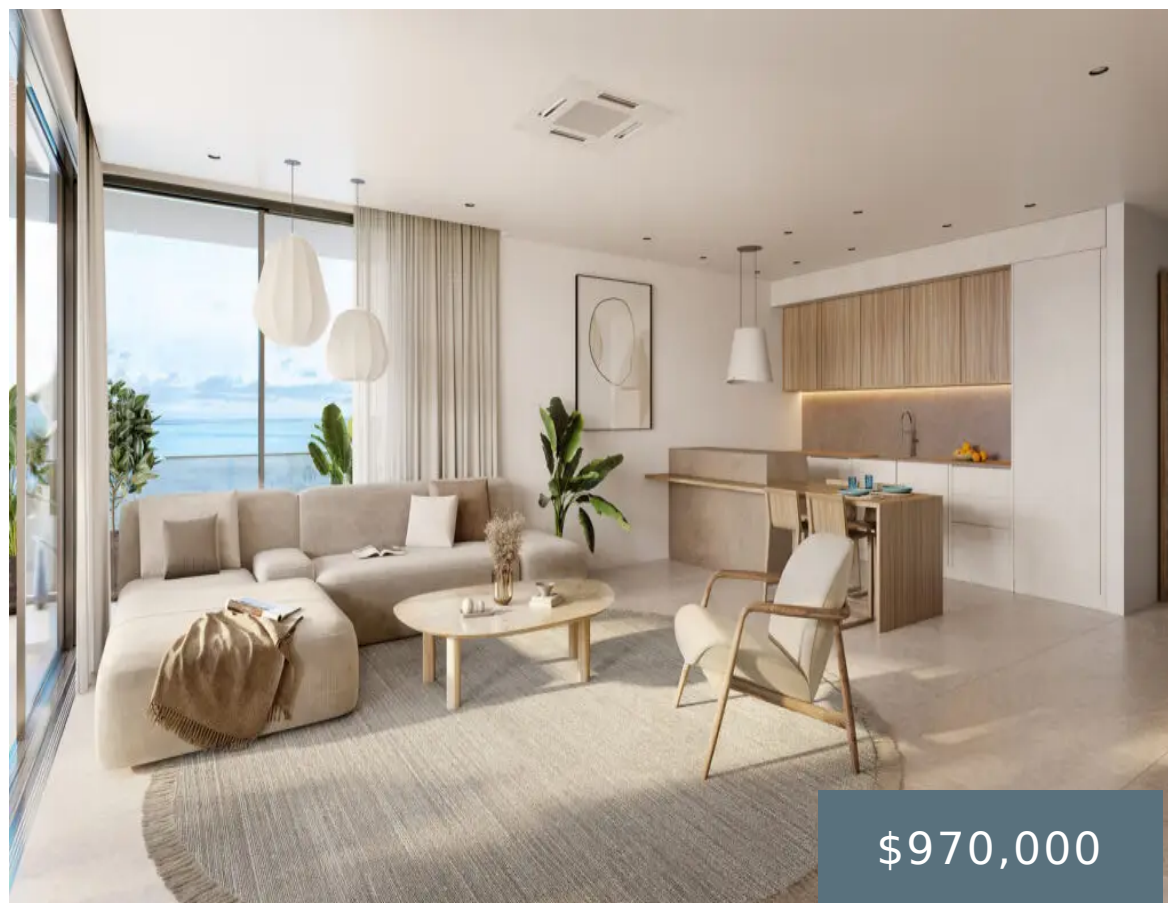

DOLCE BEACH RESIDENCE | LUXUEUX APPARTEMENT 2 CHAMBRES

<https://www.4u-realestate.org>

\$970,000

Découvrez DOLCE BEACH RESIDENCE - Nouveau programme de développement à Sint Maarten ! Investissez dans une propriété exceptionnelle et découvrez le luxe ultime de vivre en bord de mer à Simpson Bay avec Dolce Beach Residence, le dernier nouveau développement à Sint Maarten. Ces somptueux 3 pièces, d'une superficie de 149,12 m2, proposés par 4U [...]

- 2 des lits
- 2 thermes
- Appartement, Condos
- A Vendre
- Actif

Commodités et Caractéristiques

Caractéristiques: Balcon, Front de Mer, Parking, Piscine Commune, Salle de Sport Commune

Commodités: Air Conditionné, Cuisine équipée, Four, Lave-Vaisselle, Machine à Laver, Plaques Induction, Réfrigérateur, Salle de Bain équipée, Sèche-Linge