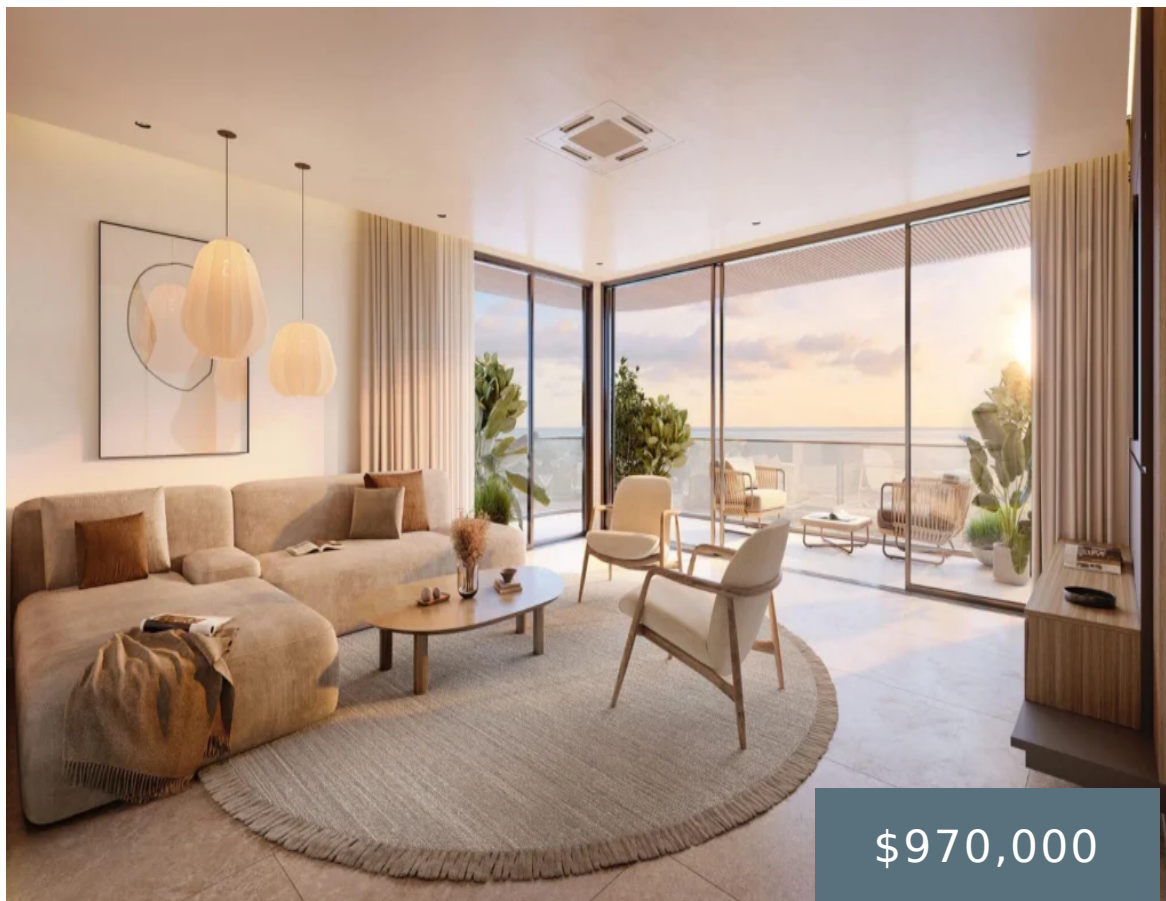

DOLCE BEACH RESIDENCE | LUXUEUX APPARTEMENT 2 CHAMBRES

<https://www.4u-realestate.org>

Découvrez DOLCE BEACH RESIDENCE - Nouveau programme de développement à Sint Maarten ! Investissez dans une propriété exceptionnelle et découvrez le luxe ultime de vivre en bord de mer à Simpson Bay avec Dolce Beach Residence, le dernier nouveau développement à Sint Maarten. Ces somptueux 3 pièces, d'une superficie de 149,12 m2, proposés par 4U [...]

- 2 des lits
- 2 thermes
- Appartement, Condos
- A Vendre
- Actif

Commodités et Caractéristiques

Caractéristiques: Balcon, Front de Mer, Parking, Piscine Commune, Salle de Sport Commune

Commodités: Air Conditionné, Cuisine équipée, Four, Lave-Vaisselle, Machine à Laver, Plaques Induction, Réfrigérateur, Salle de Bain équipée, Sèche-Linge